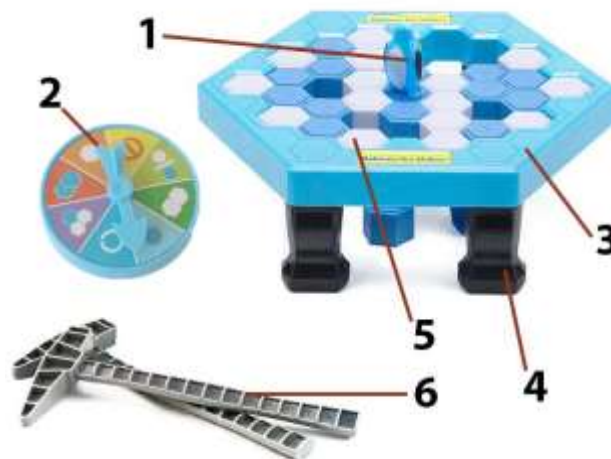

HASZNÁLATI UTASÍTÁS

PINGUICE ASZTALI TÁRSASJÁTÉK

CSOMAG TARTALMA

- 2 × jégcsákány
- Pingvin
- Játék tábla
- 19 × fehér jégtömb
- 19 × kék jégtömb
- 4 × láb a táblához
- Játék kerék

MŰSZAKI ADATOK

- Anyag: ABS
- Méret: 22.5 × 19.5 × 7.5 cm

KOMPONENSEK

- (1) Pingvin
- (2) Játék kerék
- (3) Játék tábla
- (4) Tábla lábak
- (5) Jégtömbök
- (6) Jégcsákányok

HOGYAN KELL BEÁLLÍTANI

- Vegye ki a játék táblát és helyezze bele az összes jégtömböt véletlenszerű sorrendbe. Egy jégtömb megfog maradni.
- Most fordítsa meg a táblát és szerelje be a négy darab mellékelt lábat.
- Helyezze a pingvin figurát a tábla közepén található jégtömbre.

HOGYAN KELL JÁTSZANI

- A Pinguice egy olyan játék, amely teszteli az objektumok szerkezeti integritás érzékelésének képességét. 2–4 játékos játszhatja. Ennek a játéknak nincs nyertese, de vesztese mindenképpen van. Amikor a pingvin a lyukba esik, a játéknak vége.
- Határozza meg a kezdő játékost egy gyors kő, papír, olló játékkal.
- Minden egyes játékos a saját körében megpörgeti a játék kerekét, hogy lássa, mi lesz a következő lépése. Ezek a lehetséges cselekvések:

 Pusztítson el egy kék és egy fehér
jégtömböt

dátumát e-mailben, amely a jobb alsó sarokban
található logónkra kattintva érhető el. A termék
élettartama az átvételtől számítva 24 hónap.

- A játék az óramutató járásával megegyező irányban halad, amíg a pingvin bele nem esik a lyukba és a vesztest nem nyilvánítják ki.